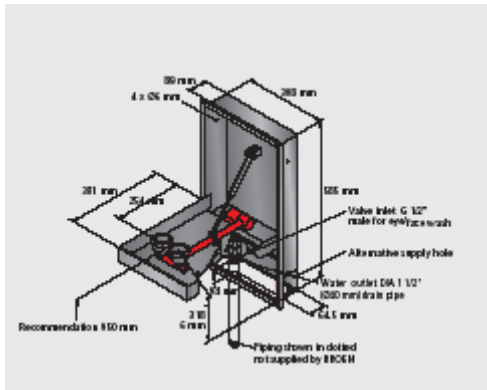

17 160.009 (ze stali szlachetnej)
Natrysk do oczu, podwójny do montażu podtynkowego.
Uruchomienie natrysku następuje poprzez otwarcie drzwiczek