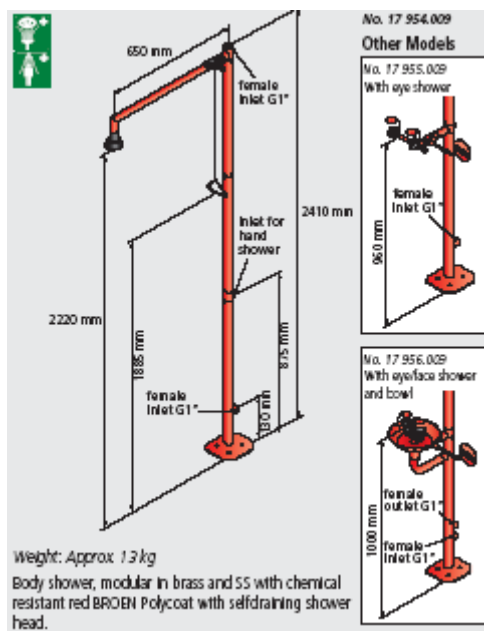

17 954.009
Natrysk do ciała, wolnostojący
17 955.009
Natrysk do ciała, wolnostojący z natryskiem do oczu
17 956.009
Natrysk do ciała, wolnostojący z natryskiem do oczu z miską