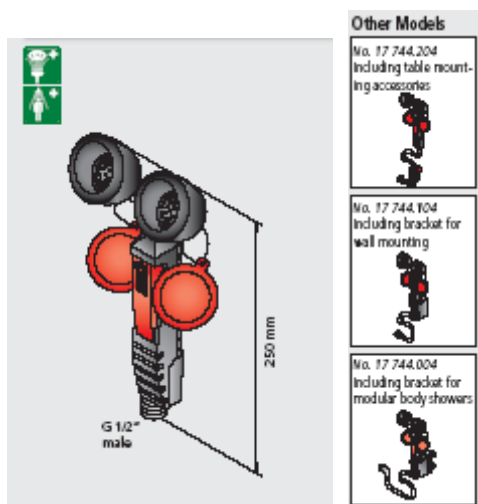

Natrysk pistoletowy do splukiwania odzieży z wężem do montażu na ścianie

17 742.004 (ze stali szlachetnej)

Natrysk pistoletowy do splukiwania odzieży z wężem do montażu na kolumnie

17 742.204 (ze stali szlachetnej)

Natrysk pistoletowy do oczu z wężem do montażu na stole.

- 17 743.504 (ze stali szlachetnej)
Natrysk pistoletowy do oczu bez węża.
- 17 743.204 (ze stali szlachetnej)
Natrysk pistoletowy do oczu z wężem do montażu na stole.
- 17 743.104 (ze stali szlachetnej)
Natrysk pistoletowy do oczu z wężem do montażu na ścianie
- 17 743.004 (ze stali szlachetnej)
Natrysk pistoletowy do oczu z wężem do montażu na kolumnie