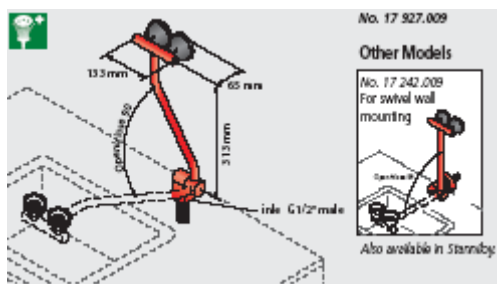

17 402.009
Ręczny natrysk pistoletowy do oczu

17 202.009
Natrysk do oczu stołowy podwójny