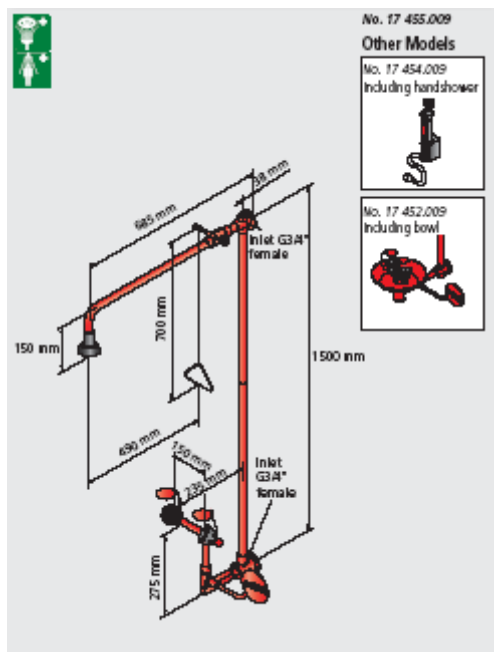

17 455.009
Natrysk do ciała z natryskiem do oczu montażu do na ścianie
17 454.009
Natrysk do ciała z natryskiem do oczu i natryskiem pistoletowym do montażu do na ścianie
17 452.009
Natrysk do ciała z natryskiem do oczu z miską i natryskiem pistoletowym do montażu do na ścianie