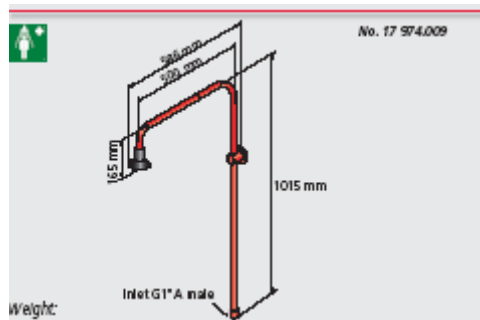

17 974.009

Natrysk do ciała do montażu na ścianie