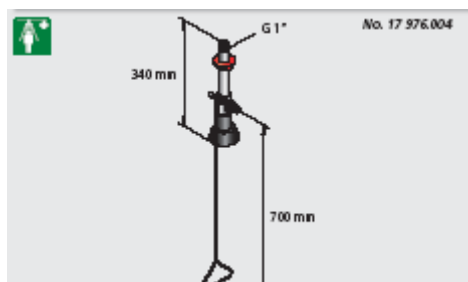

17 976.004 (ze stali szlachetnej)
Natrysk do ciała sufitowy z cięgiem