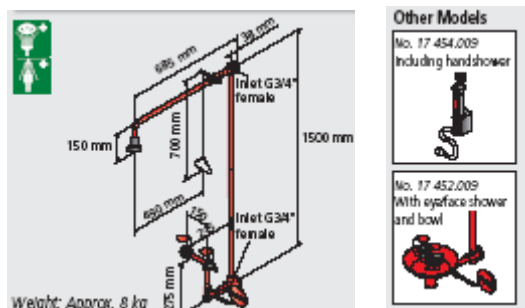

17 455.009
Natrysk do ciała z natrykiem do oczu do montażu do na ścianie