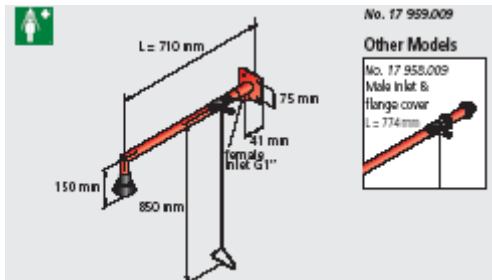

17 959.009/17 958.009

Natrysk do ciała do montażu na ścianie