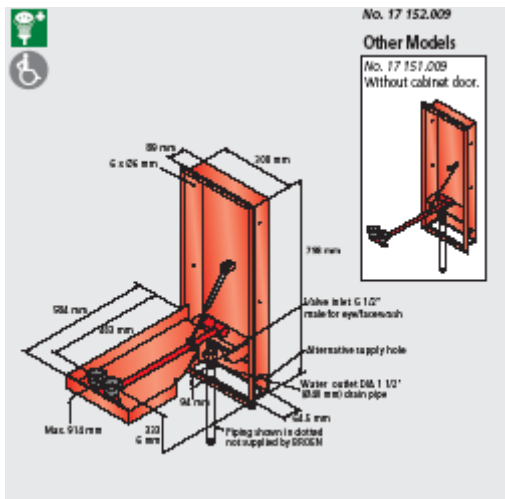

17 152.009

Natrysk do oczu, podwójny do montażu podtynkowego, model dla niepełnosprawnych.

Uruchomienie natrysku następuje poprzez otwarcie drzwiczek