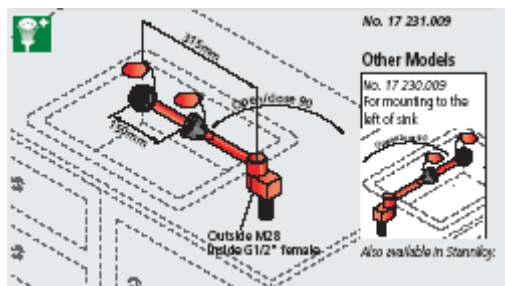

17 402.009
 Ręczny natrysk pistoletowy do oczu.

17 200.009
 Natrysk do oczu stołowy podwójny

17 202.009
 Natrysk do oczu stołowy podwójny

17 927.009
 Natrysk do oczu stołowy, podwójny, do montażu na blacie za zlewem.
 Funkcja otwarcia poprzez opuszczenie ramienia nad zlew.

17 242.009
 Natrysk do oczu stołowy, podwójny, do montażu na ścianie.
 Funkcja otwarcia poprzez opuszczenie ramienia nad zlew.

17 231.009 / 17 230.009

Natrysk do oczu stołowy, podwójny.

Montaż z prawej lub lewej strony zlewu. Funkcja otwarcia poprzez pociągnięcie ramienia nad zlew.