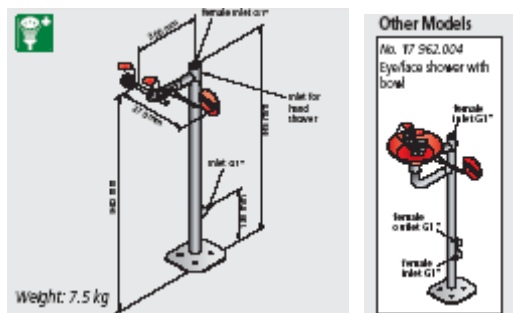

17 961.004 (ze stali szlachetnej)
Natryskiem do oczu, wolnostojący

17 962.004 (ze stali szlachetnej)
Natryskiem do oczu, wolnostojący