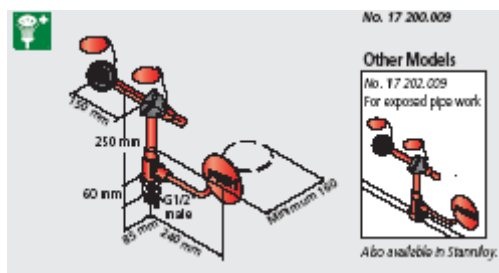

17 928.009

Natrysk do oczu i twarzy z miską, ścienny

17 933.009

Natrysk do oczu i twarzy z miską, ścienny

17 250.009
 Natrysk do oczu ścienny podwójny

17 402.009
 Ręczny natrysk pistoletowy do oczu

17 200.009
 Natrysk do oczu stołowy podwójny