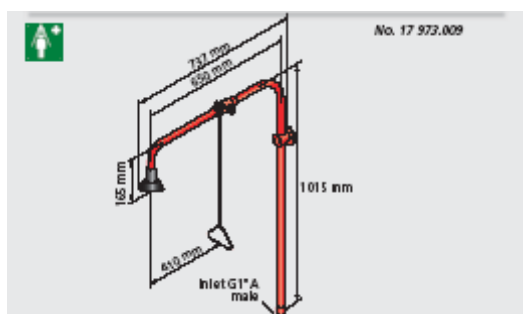

17 973.009
Natrysk do ciała ścienny z cięgiem