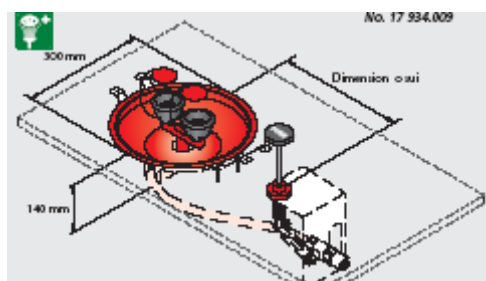

17 202.009
 Natrysk do oczu stołowy podwójny

17 927.009
 Natrysk do oczu stołowy, podwójny, do montażu na blacie za zlewem.
 Funkcja otwarcia poprzez opuszczenie ramienia nad zlew

17 242.009
 Natrysk do oczu stołowy, podwójny, do montażu na ścianie.
 Funkcja otwarcia poprzez opuszczenie ramienia nad zlew

17 231.009 / 17 230.009

Natrysk do oczu stołowy, podwójny.

Montaż z prawej lub lewej strony zlewu. Funkcja otwarcia poprzez pociągnięcie ramienia nad zlew

17 934.009

Natrysk do oczu i twarzy z miską, stołowy