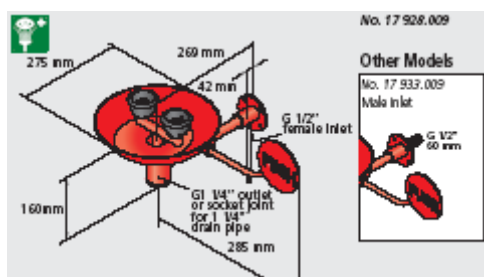

17 928.009
Natrysk do oczu i twarzy z miską, ścienny