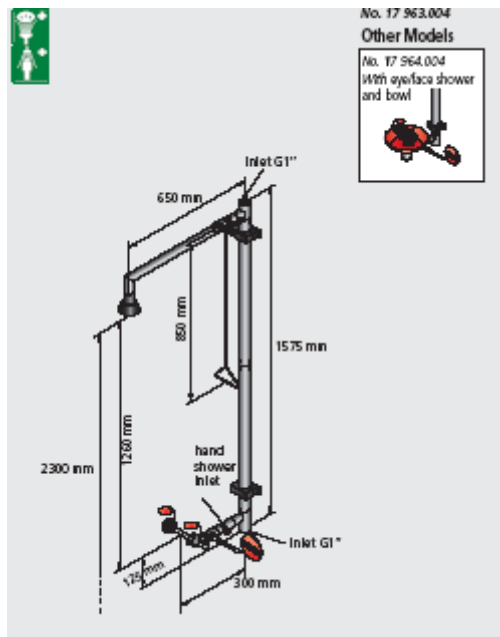

17 455.009
Natrysk do ciała z natryskiem do oczu montażu do na ścianie
17 454.009
Natrysk do ciała z natryskiem do oczu i natryskiem pistoletowym do montażu do na ścianie
17 452.009
Natrysk do ciała z natryskiem do oczu z miską i natryskiem pistoletowym do montażu do na ścianie

17 963.004

Natrysk do ciała z natryskiem do oczu i natryskiem pistoletowym do montażu na ścianie

17 964.004 (ze stali szlachetnej)

Natrysk do ciała z natryskiem do oczu z miską i natryskiem pistoletowym do montażu na ścianie