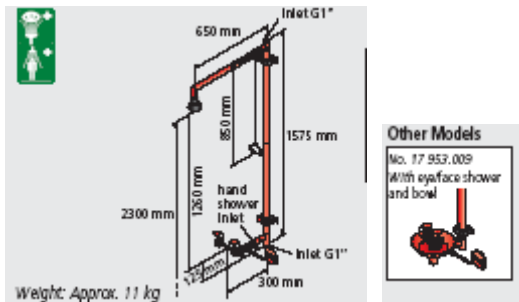

17 455.009
Natrysk do ciała z natrykiem do oczu do montażu do na ścianie

17 454.009
Natrysk do ciała z natrykiem do oczu i natrykiem pistoletowym do montażu do na ścianie

17 452.009
Natrysk do ciała z natrykiem do oczu z miską i natrykiem pistoletowym do montażu do na ścianie

17 952.009

Natrysk do ciała z natryskiem do oczu i natryskiem pistoletowym do montażu na ścianie

17 953.009

Natrysk do ciała z natryskiem do oczu z miską i natryskiem pistoletowym do montażu na ścianie