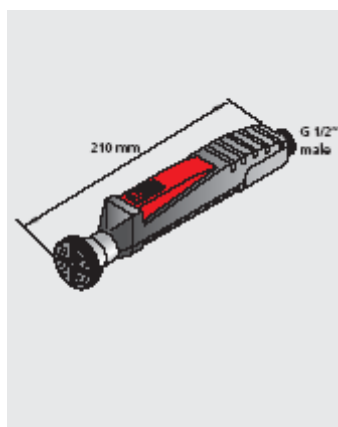

Other Models

No. 17 741.204
Including table mounting accessories

No. 17 741.104
Including bracket for wall mounting

No. 17 741.004
Including bracket for modular body showers

17 741.504 (ze stali szlachetnej)

Natrysk pistoletowy do splukiwania odzieży bez węża.