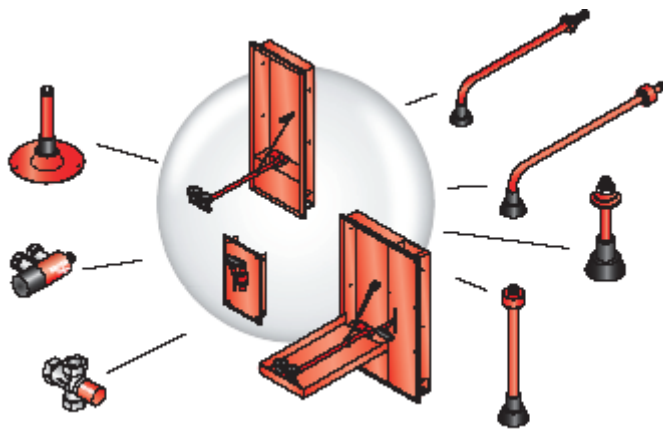

17 202.009
 Natrysk do oczu stołowy podwójny

17 927.009
 Natrysk do oczu stołowy, podwójny, do montażu na blacie za zlewem.
 Funkcja otwarcia poprzez opuszczenie ramienia nad zlew

17 242.009
 Natrysk do oczu stołowy, podwójny, do montażu na ścianie.
 Funkcja otwarcia poprzez opuszczenie ramienia nad zlew

17 231.009 / 17 230.009

Natrysk do oczu stołowy, podwójny.

Montaż z prawej lub lewej strony zlewu. Funkcja otwarcia poprzez pociągnięcie ramienia nad zlew

17 934.009

Natrysk do oczu i twarzy z miską, stołowy

17 100.009/17 110.009/17 089.009
Wylewka natrysku do ciała, sufitowa

17 150.009

Natrysk do oczu, podwójny do montażu podtynkowego.

Uruchomienie natrysku następuje poprzez otwarcie drzwiczek

17 152.009

Natrysk do oczu, podwójny do montażu podtynkowego, model dla niepełnosprawnych.