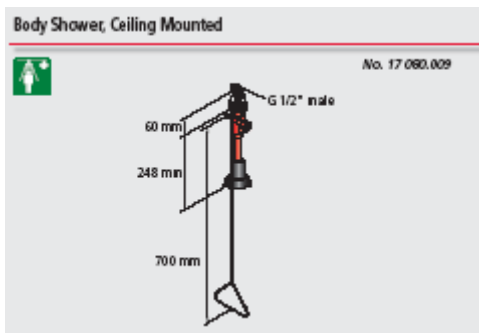

17 080.009
Natrysk do ciała sufitowy z cięgiem