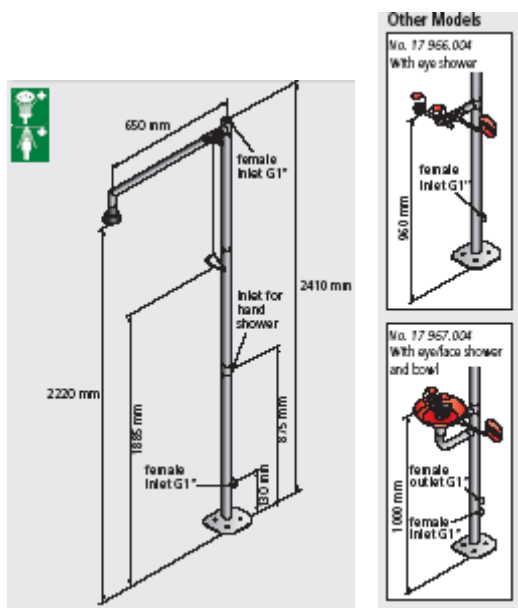

17 965.004 (ze stali szlachetnej)

Natrysk do ciała, wolnostojący

17 966.004 (ze stali szlachetnej)

Natrysk do ciała, wolnostojący z natryskiem do oczu

17 967.004 (ze stali szlachetnej)

Natrysk do ciała, wolnostojący, z natryskiem do oczu z miską