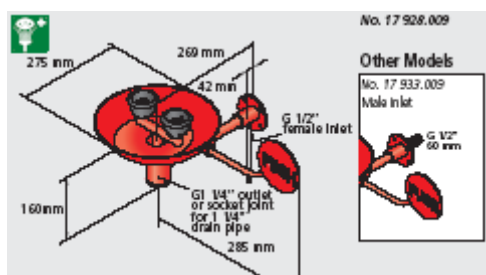

17 067 .009

Natrysk do oczu ścienny podwójny

17 066.009

Natrysk do oczu ścienny pojedynczy

17 068.009

Natrysk do oczu ścienny podwójny

17 069.009

Natrysk do oczu ścienny podwójny