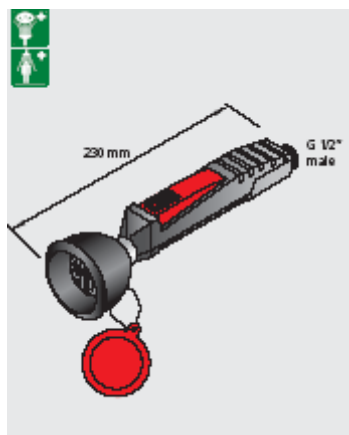

Other Models

No. 17 742.204
Including table mounting accessories

No. 17 742.104
Including bracket for wall mounting

No. 17 742.004
Including bracket for modular body showers

17 742.504 (ze stali szlachetnej)

Natrysk pistoletowy do oczu bez węża.

17 742.104 (ze stali szlachetnej)

Natrysk pistoletowy do splukiwania odzieży z wężem do montażu na ścianie

17 742.004 (ze stali szlachetnej)

Natrysk pistoletowy do splukiwania odzieży z wężem do montażu na kolumnie

17 742.204 (ze stali szlachetnej)

Natrysk pistoletowy do oczu z wężem do montażu na stole.