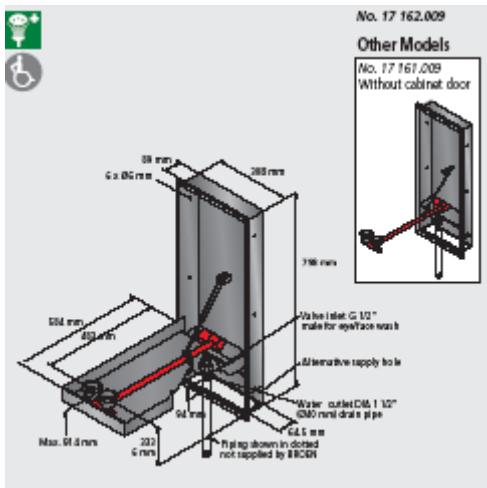

17 162.009 (ze stali szlachetnej)
Natrysk do oczu, podwójny do montażu podtynkowego, model dla niepełnosprawnych.
Uruchomienie natrysku następuje poprzez otwarcie drzwiczek

17 161.009 (ze stali szlachetnej)
Natrysk do oczu, podwójny do montażu podtynkowego, model dla niepełnosprawnych.