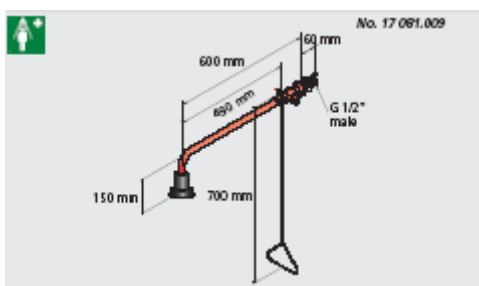

17 081.009
Natrysk do ciała ścienny z cięgiem