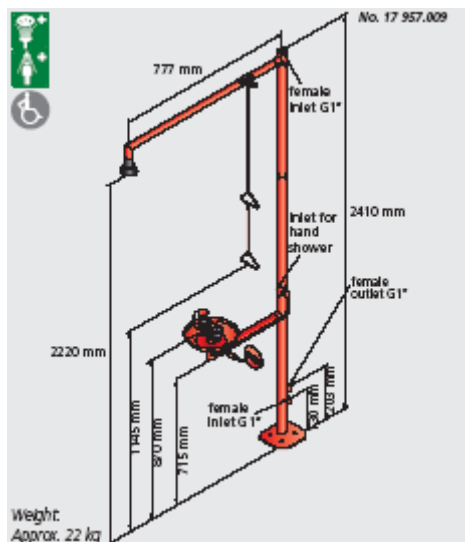

17 954.009
Natrysk do ciała, wolnostojący
17 955.009
Natrysk do ciała, wolnostojący z natryskiem do oczu
17 956.009
Natrysk do ciała, wolnostojący z natryskiem do oczu z miską

17 957.009

Natrysk do ciała, wolnostojący, z natryskiem do oczu z miską