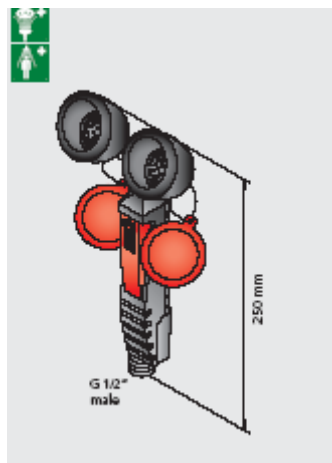

17 713.500

Natrysk pistoletowy do oczu bez węża.

17 717.000

Natrysk pistoletowy do oczu z wężem do montażu na stole.

17 713.000

Natrysk pistoletowy do oczu z wężem do montażu na ścianie

17 733.009

Natrysk pistoletowy do oczu z wężem do montażu na kolumnie