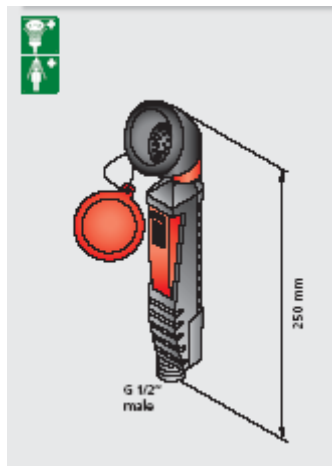

17 702.500

Natrysk pistoletowy do oczu bez węża.

17 702.000

Natrysk pistoletowy do oczu z wężem do montażu na stole.

17 712.000

Natrysk pistoletowy do oczu z wężem do montażu na ścianie

17 732.009

Natrysk pistoletowy do oczu z wężem do montażu na kolumnie