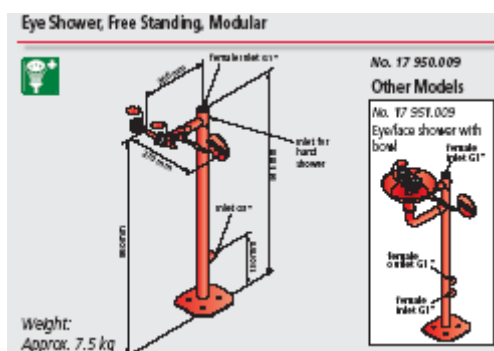

17 950.009

Natryskiem do oczu, wolnostojący

17 951.009

Natryskiem do oczu, wolnostojący