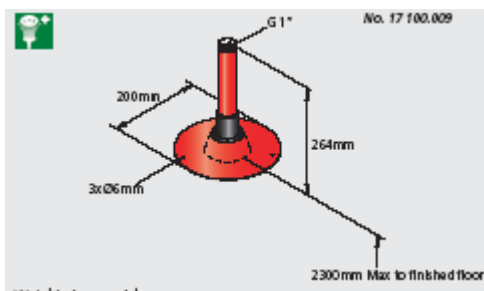

17 231.009 / 17 230.009

Natrysk do oczu stołowy, podwójny.

Montaż z prawej lub lewej strony zlewu. Funkcja otwarcia poprzez pociągnięcie ramienia nad zlew

17 934.009

Natrysk do oczu i twarzy z miską, stołowy