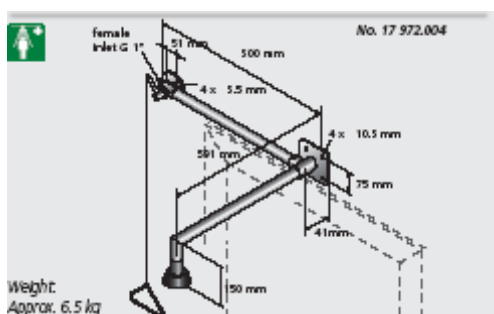

17 976.004 (ze stali szlachetnej)
 Natrysk do ciała sufitowy z cięgiem

17 970.004 (ze stali szlachetnej)
 Natrysk do ciała ścienny z cięgiem

17 973.009
 Natrysk do ciała ścienny z cięgiem

17 971.004 (ze stali szlachetnej)
 Natrysk do ciała ścienny z ciągiem do montażu nad drzwiami