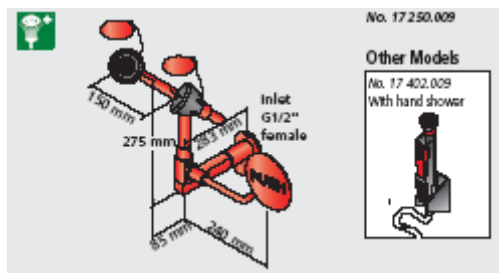

17 067 .009

Natrysk do oczu ścienny podwójny

17 066.009

Natrysk do oczu ścienny pojedynczy

17 068.009

Natrysk do oczu ścienny podwójny

17 069.009

Natrysk do oczu ścienny podwójny

17 928.009

Natrysk do oczu i twarzy z miską, ścienny

17 933.009

Natrysk do oczu i twarzy z miską, ścienny

17 250.009
 Natrysk do oczu ścienny podwójny

17 402.009
 Ręczny natrysk pistoletowy do oczu

17 200.009
 Natrysk do oczu stołowy podwójny