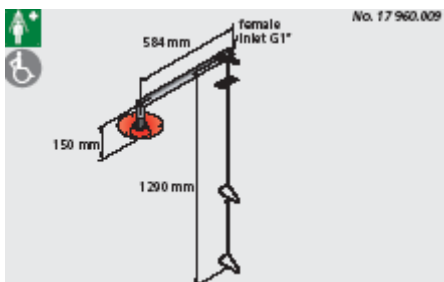

17 960.009

Natrysk do ciała do montażu na ścianie