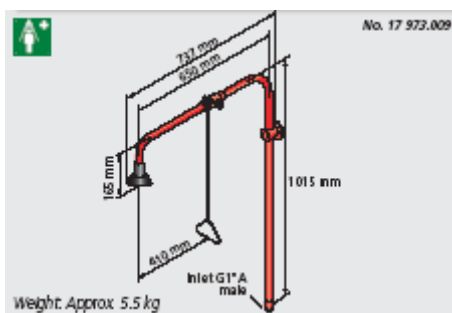

17 734.009

Natrysk pistoletowy do oczu podwójny z wężem do montażu na kolumnie

17 080.009
 Natrysk do ciała sufitowy z cięgiem

17 081.009
 Natrysk do ciała ścienny z cięgiem

17 973.009
 Natrysk do ciała ścienny z cięgiem