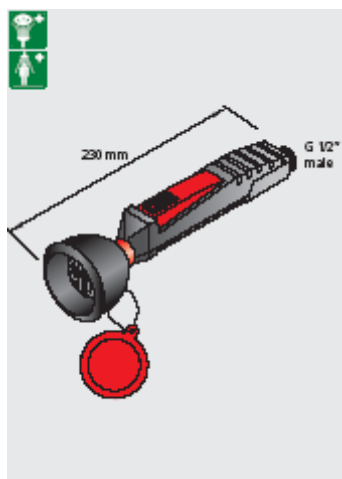

Other Models

No. 17 702.000
Including table mounting accessories

No. 17 712.000
Including bracket for wall mounting

No. 17 732.009
Including bracket for modular body showers

17 702.500

Natrysk pistoletowy do oczu bez węża.

17 702.000

Natrysk pistoletowy do oczu z wężem do montażu na stole.

17 712.000

Natrysk pistoletowy do oczu z wężem do montażu na ścianie

17 732.009

Natrysk pistoletowy do oczu z wężem do montażu na kolumnie