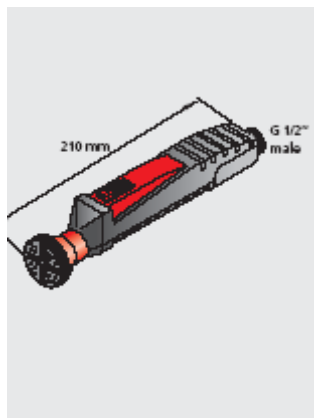

Other Models

No. 17 701.000
Including table mounting accessories

No. 17 711.000
Including bracket for wall mounting

No. 17 731.009
Including bracket for modular body showers

17 701.500

Natrysk pistoletowy do splukiwania odzieży bez węża.

17 701.000

Natrysk pistoletowy do splukiwania odzieży z wężem do montażu na stole.

17 711.000

Natrysk pistoletowy do splukiwania odzieży z wężem do montażu na ścianie

17 731.000

Natrysk pistoletowy do splukiwania odzieży z wężem do montażu na kolumnie