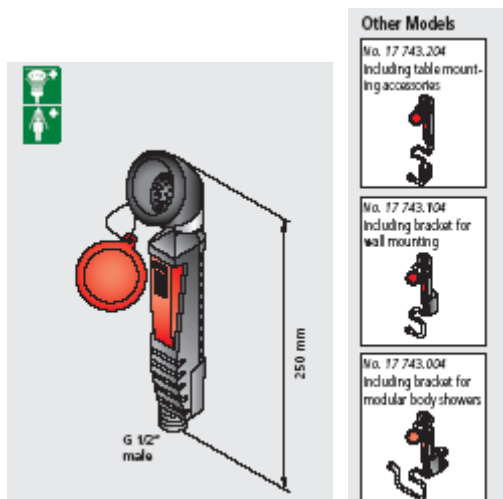

- 17 743.504 (ze stali szlachetnej)
  Natrysk pistoletowy do oczu bez węża.
- 17 743.204 (ze stali szlachetnej)
  Natrysk pistoletowy do oczu z wężem do montażu na stole.
- 17 743.104 (ze stali szlachetnej)
  Natrysk pistoletowy do oczu z wężem do montażu na ścianie
- 17 743.004 (ze stali szlachetnej)
  Natrysk pistoletowy do oczu z wężem do montażu na kolumnie