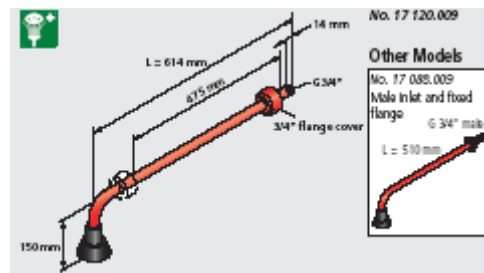

17 231.009 / 17 230.009

Natrysk do oczu stołowy, podwójny.

Montaż z prawej lub lewej strony zlewu. Funkcja otwarcia poprzez pociągnięcie ramienia nad zlew

17 934.009

Natrysk do oczu i twarzy z miską, stołowy