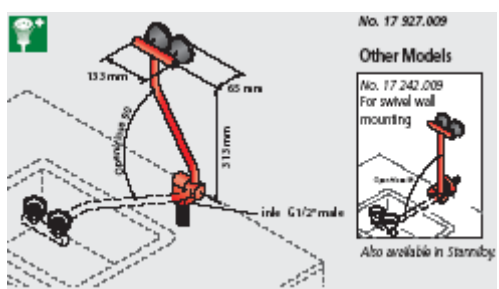

17 402.009
 Ręczny natrysk pistoletowy do oczu.

17 200.009
 Natrysk do oczu stołowy podwójny

17 202.009
 Natrysk do oczu stołowy podwójny

17 927.009
 Natrysk do oczu stołowy, podwójny, do montażu na blacie za zlewem.
 Funkcja otwarcia poprzez opuszczenie ramienia nad zlew.