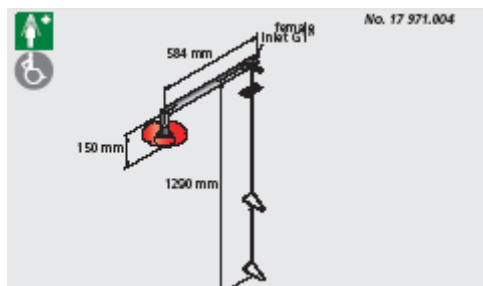

17 973.009
Natrysk do ciała ścienny z cięgiem

17 971.004 (ze stali szlachetnej)
Natrysk do ciała ścienny z ciągiem do montażu nad drzwiami