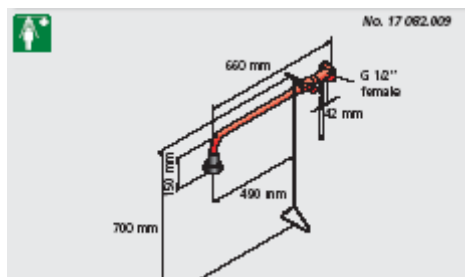

17 734.009

Natrysk pistoletowy do oczu podwójny z wężem do montażu na kolumnie

17 080.009
 Natrysk do ciała sufitowy z cięgiem

17 081.009
 Natrysk do ciała ścienny z cięgiem

17 973.009
 Natrysk do ciała ścienny z cięgiem