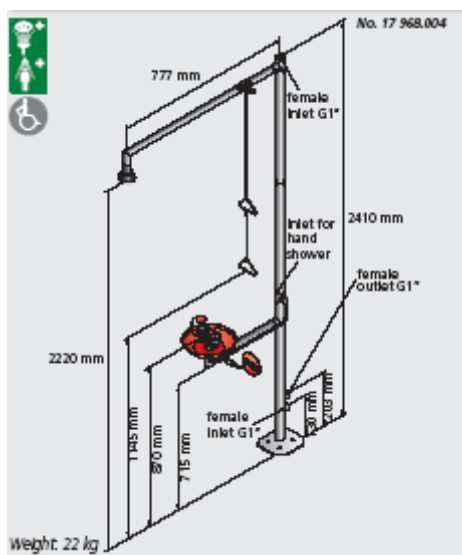

17 968.004(ze stali szlachetnej)

Natrysk do ciała, wolnostojący, z natryskiem do oczu z miską