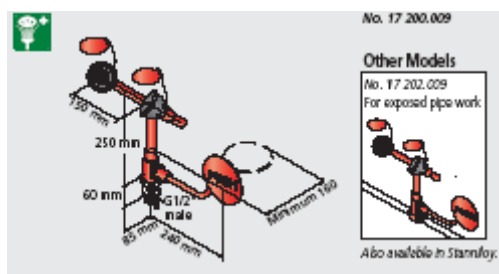

17 402.009
 Ręczny natrysk pistoletowy do oczu.

17 200.009
 Natrysk do oczu stołowy podwójny

17 202.009
 Natrysk do oczu stołowy podwójny

17 927.009
 Natrysk do oczu stołowy, podwójny, do montażu na blacie za zlewem.
 Funkcja otwarcia poprzez opuszczenie ramienia nad zlew.