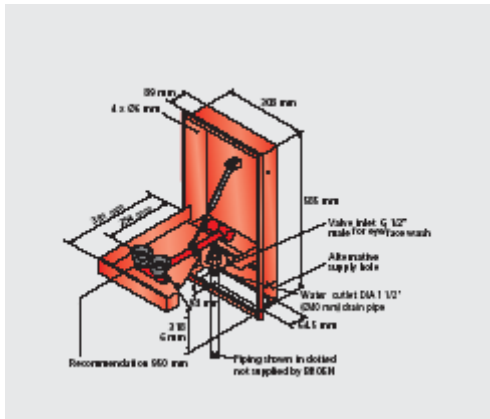

17 150.009

Natrysk do oczu, podwójny do montażu podtynkowego.

Uruchomienie natrysku następuje poprzez otwarcie drzwiczek