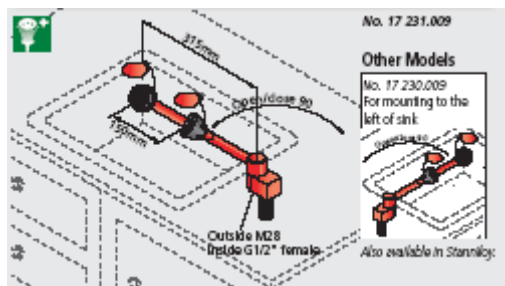

17 927.009
Natrysk do oczu stołowy, podwójny, do montażu na blacie za zlewem.
Funkcja otwarcia poprzez opuszczenie ramienia nad zlew

17 242.009
Natrysk do oczu stołowy, podwójny, do montażu na ścianie.
Funkcja otwarcia poprzez opuszczenie ramienia nad zlew

17 231.009 / 17 230.009

Natrysk do oczu stołowy, podwójny.

Montaż z prawej lub lewej strony zlewu. Funkcja otwarcia poprzez pociągnięcie ramienia nad zlew