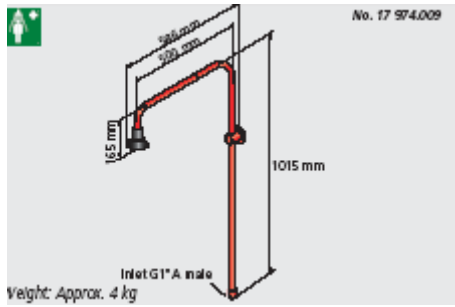

17 953.009

Natrysk do ciała z natryskiem do oczu z miską i natryskiem pistoletowym do montażu na ścianie

17 959.009/17 958.009

Natrysk do ciała do montażu na ścianie

17 960.009

Natrysk do ciała do montażu na ścianie