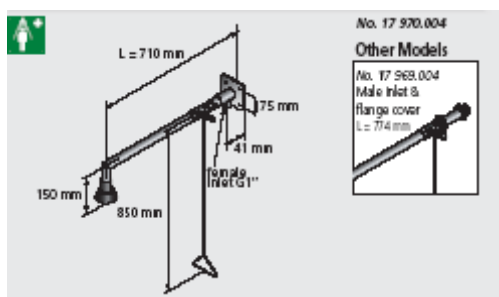

17 970.004 (ze stali szlachetnej)
Natrysk do ciała ścienny z cięgiem