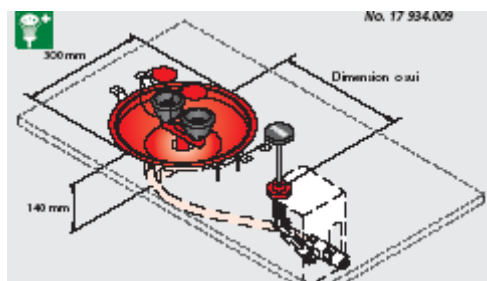

17 402.009
 Ręczny natrysk pistoletowy do oczu.

17 200.009
 Natrysk do oczu stołowy podwójny

17 202.009
 Natrysk do oczu stołowy podwójny

17 927.009
 Natrysk do oczu stołowy, podwójny, do montażu na blacie za zlewem.
 Funkcja otwarcia poprzez opuszczenie ramienia nad zlew.

17 242.009
 Natrysk do oczu stołowy, podwójny, do montażu na ścianie.
 Funkcja otwarcia poprzez opuszczenie ramienia nad zlew.

17 231.009 / 17 230.009

Natrysk do oczu stołowy, podwójny.

Montaż z prawej lub lewej strony zlewu. Funkcja otwarcia poprzez pociągnięcie ramienia nad zlew.