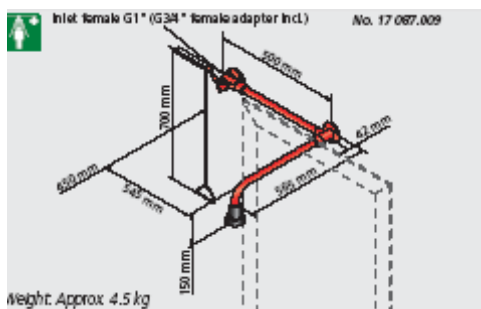

17 087.009
Natrysk do ciała ścienny z ciągiem do montażu nad drzwiami