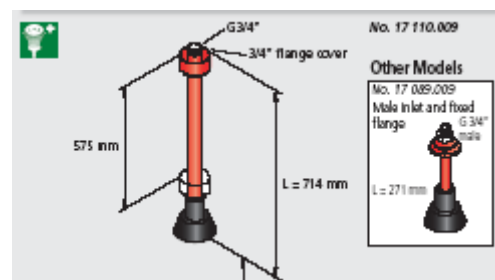

17 231.009 / 17 230.009

Natrysk do oczu stołowy, podwójny.

Montaż z prawej lub lewej strony zlewu. Funkcja otwarcia poprzez pociągnięcie ramienia nad zlew

17 934.009

Natrysk do oczu i twarzy z miską, stołowy