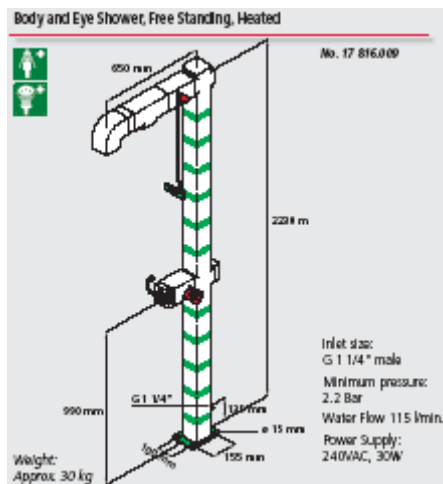

17 816.009

Ogrzewany natrysk bezpieczeństwa ze stali ocynkowanej z oczomyjką.
Ogrzewany taśmą grzewczą i izolowany płaszczem polipropylenowym.
Odpowiedni dla I i II klasy zagrożenia wybuchowego.