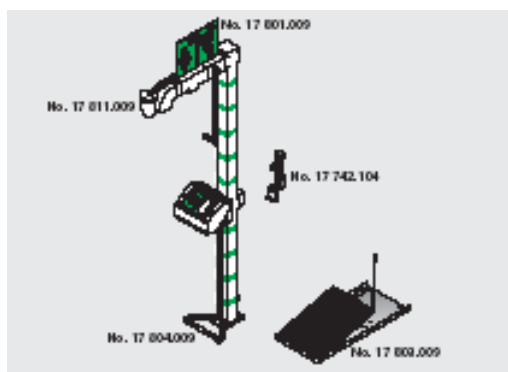

17 801.009

Tabliczki z oznakowaniem plus uchwyt

17 742.104

Natrysk ręczny pistoletowy

17 804.009

Pedał nożny

17 811.009

Lampa alarmowa