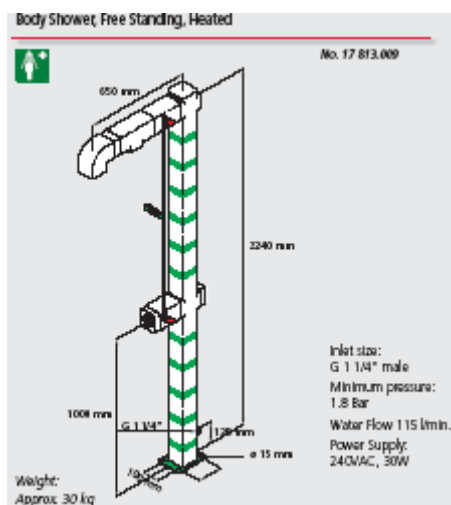

Ogrzewany taśmą grzewczą, izolowany płaszczem polipropylenowym.

**17 824.009**

Natrysk bezpieczeństwa do oczu i twarzy na ogrzewanej podstawie.

Wykonany z niełamiwego plastiku ABS z zintegrowanym wiekiem. Podstawa ogrzewany taśmą grzewczą, izolowany płaszczem polipropylenowym.

### 17 810.009

Ogrzewany natrysk bezpieczeństwa ze stali ocynkowanej ogrzewany taśmą grzewczą, izolowany płaszczem polipropylenowym  
Odpowiedni dla I i II klasy zagrożenia wybuchowego.

### 17 813.009

Ogrzewany natrysk bezpieczeństwa ze stali ocynkowanej z natryskiem na ciało.  
Ogrzewany taśmą grzewczą, izolowany płaszczem polipropylenowym.  
Odpowiedni dla I i II klasy zagrożenia wybuchowego.