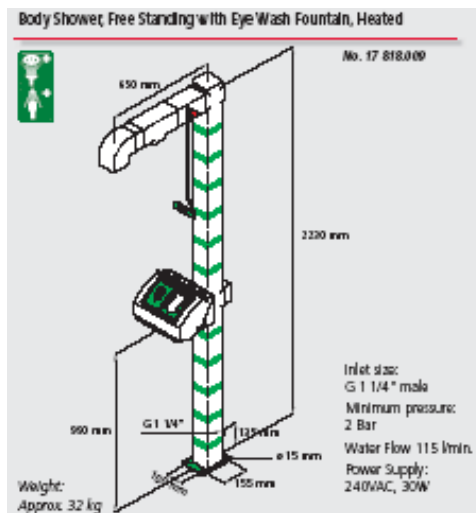

17 818.009

Ogrzewany natrysk bezpieczeństwa ze stali ocynkowanej z natryskiem do oczu i twarzy. Ogrzewany taśmą grzewczą, izolowany płaszczem polipropylenowym.