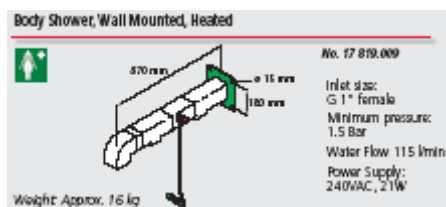

17 819.009

Ogrzewany natrysk bezpieczeństwa do montażu na ścianie

Ogrzewany taśmą grzewczą, izolowany płaszczem polipropylenowym.