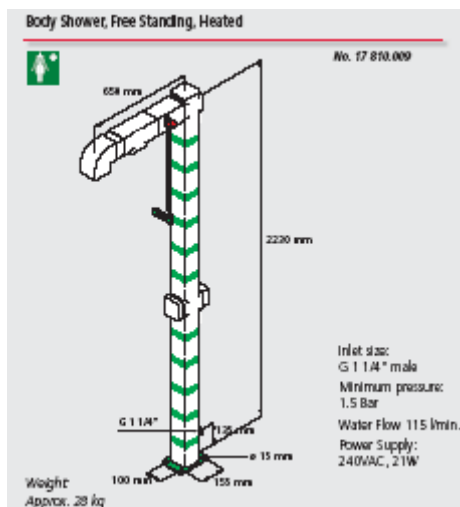

Ogrzewany taśmą grzewczą, izolowany płaszczem polipropylenowym.

**17 824.009**

Natrysk bezpieczeństwa do oczu i twarzy na ogrzewanej podstawie.

Wykonany z niełamiwego plastiku ABS z zintegrowanym wiekiem. Podstawa ogrzewany taśmą grzewczą, izolowany płaszczem polipropylenowym.

### 17 810.009

Ogrzewany natrysk bezpieczeństwa ze stali ocynkowanej ogrzewany taśmą grzewczą, izolowany płaszczem polipropylenowym  
Odpowiedni dla I i II klasy zagrożenia wybuchowego.