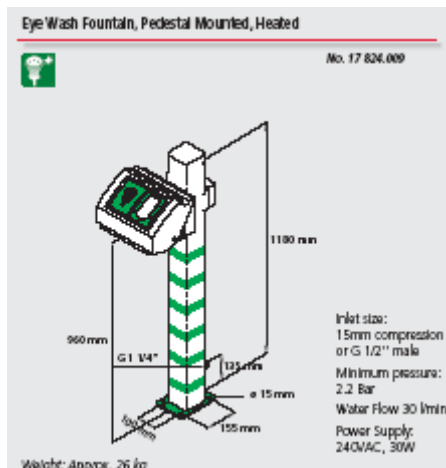

Ogrzewany taśmą grzewczą, izolowany płaszczem polipropylenowym.

**17 824.009**

Natrysk bezpieczeństwa do oczu i twarzy na ogrzewanej podstawie.

Wykonany z niełamiwego plastiku ABS z zintegrowanym wiekiem. Podstawa ogrzewany taśmą grzewczą, izolowany płaszczem polipropylenowym.

### 17 810.009

Ogrzewany natrysk bezpieczeństwa ze stali ocynkowanej ogrzewany taśmą grzewczą, izolowany płaszczem polipropylenowym  
Odpowiedni dla I i II klasy zagrożenia wybuchowego.