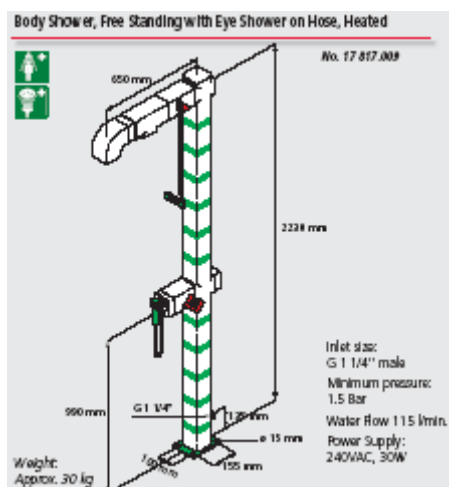

17 817.009

Ogrzewany natrysk bezpieczeństwa ze stali ocynkowanej z natryskiem.
Ogrzewany taśmą grzewczą izolowany płaszczem polipropylenowym.
Odpowiedni dla I i II klasy zagrożenia wybuchowego.